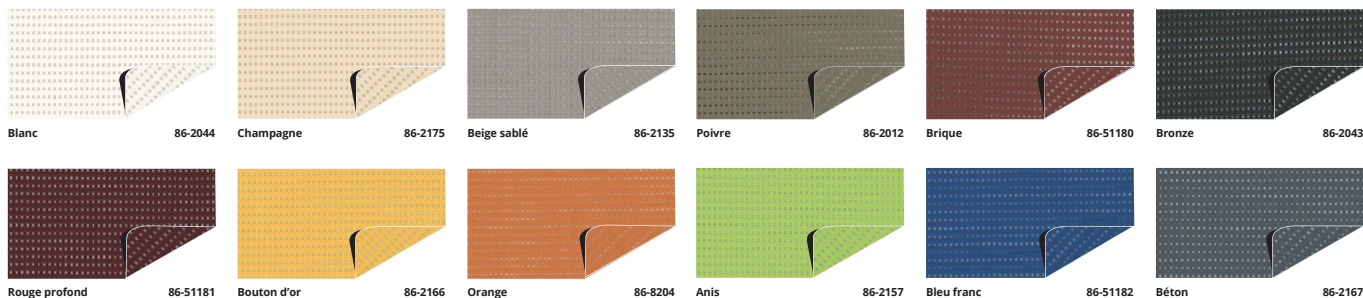

Les Ateliers
RAGOT

DEPUIS 1981

SELLIER - BÂCHISTE
CONFECTIONNEUR - INSTALLATEUR

EXPERT
Serge Ferrari

• CHOIX DE TOILE LES ATELIERS RAGOT

TOILE

Confectionné à partir d'une toile technique SOLTIS 86 (Serge Ferrari) polyester enduit de PVC biface.
La voile est micro-perforée pour favoriser la circulation de l'air tout en assurant une protection optimale contre les UV.
Bloque 97% des UV et de la chaleur.