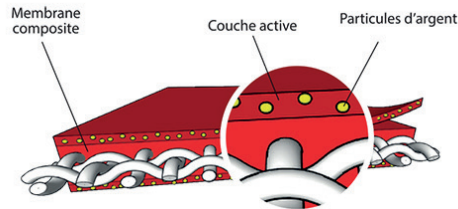

TOILE VIRUCIDE

●●●●● DÉCOUVREZ NOS **SURFACES ANTIVIRALES**

Dans le cadre de la lutte contre les Coronavirus, Serge Ferrari a développé et breveté une technologie d'enduction de ses membranes afin de rendre les surfaces virucides : les membranes Agivir.

EXPERT
Serge Ferrari

• CHOIX DE TOILE LES ATELIERS RAGOT

MEMBRANE AGIVIR

La technologie brevetée par Serge Ferrari utilise une technologie basée sur les particules d'argent : elles sont introduites dans une couche active, elle-même ancrée sur les membranes composites.

PROTECTIONS ADHÉSIVES

Membrane adhésive repositionnable haute performance qui peut être découpée sur-mesure en fonction de son lieu d'installation.

Objectifs :

- Plaques de propreté de porte, portiques de sécurité, mains courantes
- Tables, bureaux, comptoirs