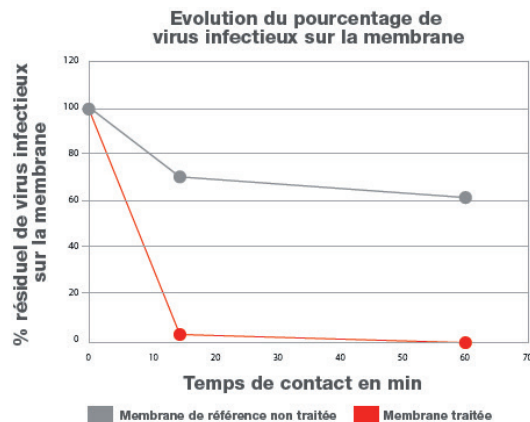

• • PERFORMANCES ATTESTÉES

Les membranes Agivir ont été validées par le laboratoire indépendant VirHealth.

Les résultats obtenus démontrent une diminution du nombre de virus en surface.

Il est important de garder une surface propre afin de maintenir l'efficacité du produit.

Source : Laboratoire indépendant VirHealth sur la base de la norme ISO21702 sur le Coronavirus 229 E représentatif des Coronavirus humains.

Procès-verbal accessible sur : serge-ferrari.keepeek.com/m5na6P34Q